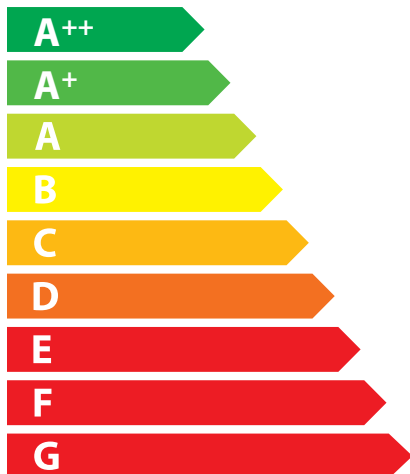

ENERG

енергия · ενεργεια

Y

IJA

IE

IA

PIAZZETTA

STUBOTTO C
(SP140-01)

A⁺

11,0
kW

ENERGIA · ЕНЕРГИЯ · ΕΝΕΡΓΕΙΑ · ENERGIJA · ENERGY · ENERGIE · ENERGI

2015/1186

H07400353

EE02