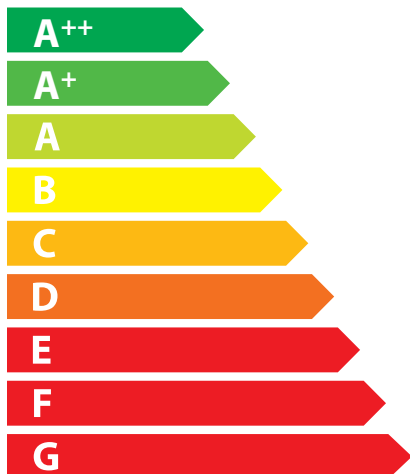

# ENERG

енергия · ενεργεια

## PIAZZETTA

E228 K (SH140-W-06)

**8,2**  
kW

ENERGIA · ЕНЕРГИЯ · ΕΝΕΡΓΕΙΑ · ENERGIJA · ENERGY · ENERGIE · ENERGI

2015/1186

H07400643

EE002