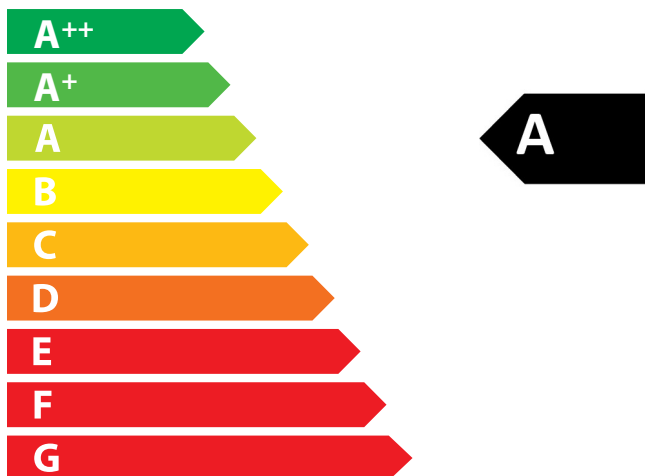

ENERG
енергия · ενεργεια

PIAZZETTA

IL 65/54

7,0
kW

ENERGIA · ЕНЕРГИЯ · ΕΝΕΡΓΕΙΑ · ENERGIJA · ENERGY · ENERGIE · ENERGI

2015/1186

H07400180

EE02