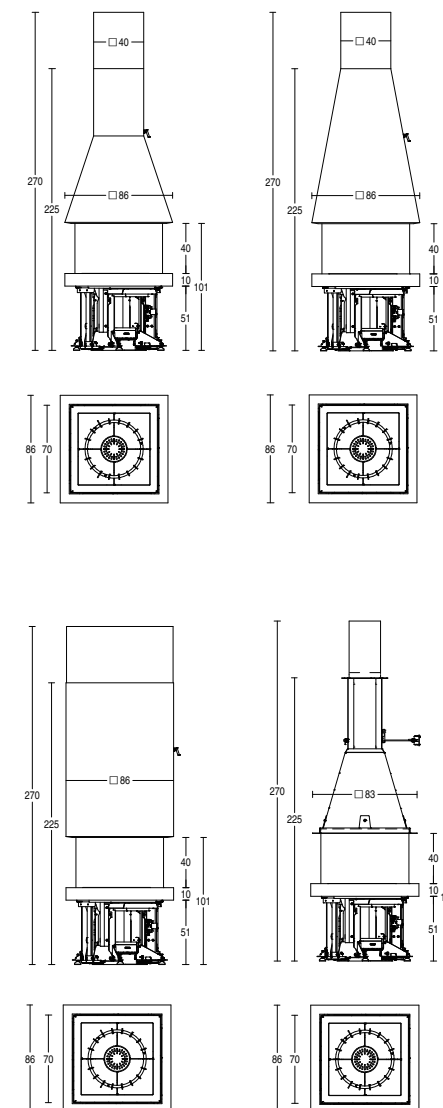

Apertura e chiusura gestita da sensori, per l'apertura totale è sufficiente una singola pressione del pulsante, per la chiusura è necessario mantenere premuto il pulsante.

M360 Q è disponibile in 4 varianti di cappa, in 3 finiture: Nero, Bianco, Cor-ten.

Le varianti sono: 3 con cappa tecnica e controcapa estetica in acciaio e 1 con cappa tecnica provvista di profilo per il rivestimento della stessa in cartongesso.

Firebox with vertical action panoramic glass that retracts completely into the unit's base. The glass motor is button-controlled.

The glass is made in two independently driven sections with separate controls.

The opening/closing action is sensor-controlled; to open the glass completely, simply press the button once, to close it hold the button down.

M360 Q is available with 4 different hoods and 3 finishes: White, Black and Cor-ten.

The following hood variants are available: 3 with a steel hood and hood cover, and 1 with a bare hood equipped with a profile for covering in plasterboard.

DATI TECNICI

TECHNICAL DATA

- **Peso basamento kg 140**
  Weight basement
- **Peso cappa-tecnica estetica kg 50 - ≥ 97 kg**
  Weight hood-hood cover
- **Dimensioni L x P x H cm 86 x 86 x 270**
  Dimensions W x D x H
- **Scarico fumi di serie Ø cm 25**
  Standard flue outlet

RIVESTIMENTI COMPATIBILI

CLADDINGS COMPATIBILITY

LUND, OLDEN, TALLINN, KELSO

COLORI - Cappa, copritubo e copribordo

COLOURS - Hood, pipe cover and surround

* I monoblocchi della serie Panoramic sono fabbricati su specifica del committente a seguito di un ordine personalizzato che rende ogni esemplare unico e prestigioso adatto a essere installato in una singola ed identificata opera di costruzione. Sono apparecchi da riscaldamento d'ambiente per scopi specificamente decorativi e diversi dal riscaldamento con il fine di raggiungere e mantenere un determinato comfort termico nel locale di installazione. Rif. REGOLAMENTO (UE) 2015/1186.

* The Panoramic fireboxes are individually manufactured in response to a specific order, which makes each product a unique and prestigious custom-made piece, designed for installation in a single identified construction work. They are local space heaters specified for decorative purposes other than indoor space heating to reach and maintain a certain thermal comfort. Ref. REGULATION (EU) 2015/1186.

La dimensione di 2,70 m indicata nei disegni tecnici si riferisce alla misura a listino. L'altezza minima necessaria per l'installazione è di 2,50 m. Tubo, supporto e copritubo possono essere forniti per altezze superiori su progetto personalizzato.

È disponibile un'ampia gamma di kit per il fissaggio della cappa a soffitto in grado di offrire soluzioni pratiche e funzionali per ogni tipologia di installazione, anche con soluzioni e personalizzazione su misura.

Le schede tecniche per i sistemi standard di fissaggio della cappa sono disponibili contattando l'ufficio Servizio Clienti del Gruppo Piazzetta.

The 2.70 m dimension indicated in the technical drawings is the standard height to which the price list refers. The minimum height required for installation is 2.50 m. The flue tube, mount and flue cover are available for greater heights as custom options.

We offer a wide range of hood ceiling mounting kits to cover every conceivable installation requirement, as well as custom solutions.

Please contact Piazzetta Group Customer Service for the technical specification sheets for making the hood mounting measurements for your installation.