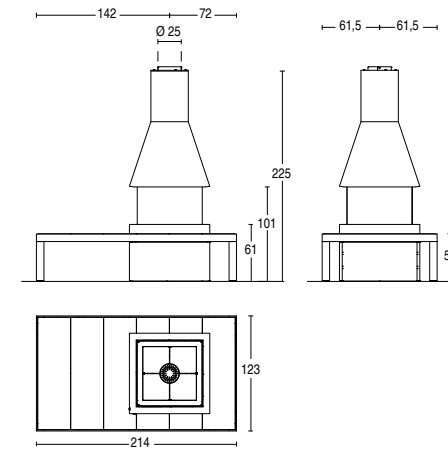

COLORI - Cappa, copritubo e copribordo
COLOURS - Hood, pipe cover and surround

Nero
Bianco
Cor-ten

COLORI RIVESTIMENTI
CLADDINGS COLORS

Ardesia	Sahara
Bianco Antico	Tabacco
Bianco Grigio	Terra Cotta
Kaki	Tortora
Mattone	

→ Focolari compatibili - M360 Q