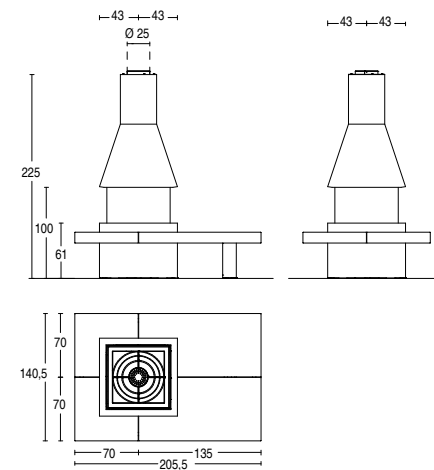

COLORI - Cappa, copritubo e copribordo
COLOURS - Hood, pipe cover and surround

Nero
Bianco
Cor-ten

COLORI RIVESTIMENTI
CLADDINGS COLORS

Ardesia	Sahara
Bianco	Tabacco
Bianco Antico	Terra Cotta
Bianco Grigio	Tortora
Kaki	
Mattone	

→ Focolari compatibili - M360 Q