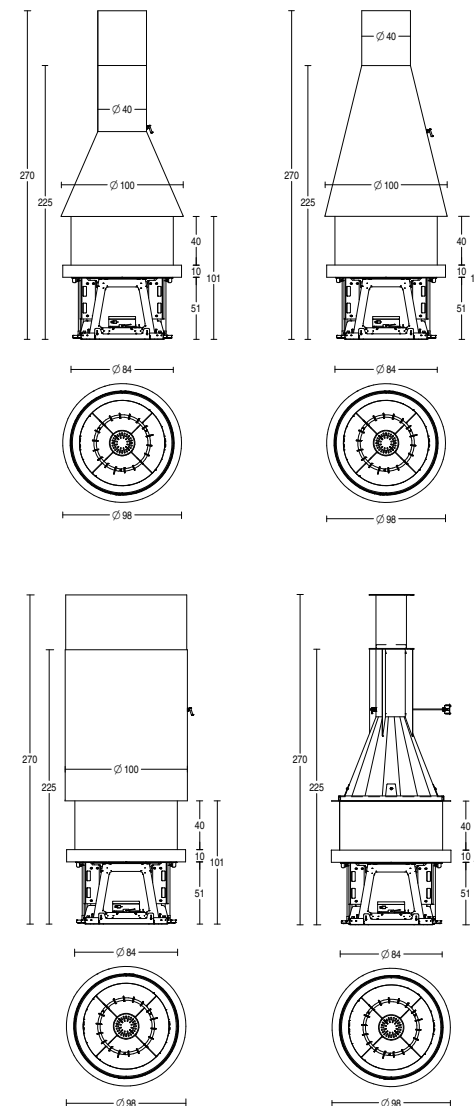

The following hood variants are available: 3 with a steel hood and hood cover, and 1 with a bare hood equipped with a profile for covering in plasterboard.

DATI TECNICI

TECHNICAL DATA

- **Peso basamento kg 140**
Weight basement
- **Peso cappa-tecnica estetica kg 51 - ≥ 82 kg**
Weight hood-hood cover
- **Dimensioni L x P x H cm 98 x 98 x 270**
Dimensions W x D x H
- **Scarico fumi di serie Ø cm 25**
Standard flue outlet

PIAZZETTA

La dimensione di 2,70 m indicata nei disegni tecnici si riferisce alla misura a listino. L'altezza minima necessaria per l'installazione è di 2,50 m. Tubo, supporto e copritubo possono essere forniti per altezze superiori su progetto personalizzato.