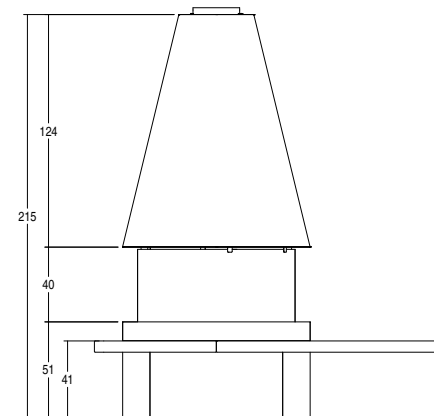

COLORI - Cappa, copritubo e copribordo
COLOURS - Hood, pipe cover and surround

Nero
Bianco
Cor-ten

COLORI RIVESTIMENTI
CLADDINGS COLORS

Ardesia	Sahara
Bianco	Tabacco
Bianco Antico	Terra Cotta
Bianco Grigio	Tortora
Kaki	
Mattone	

→ Focolari compatibili - M360 T