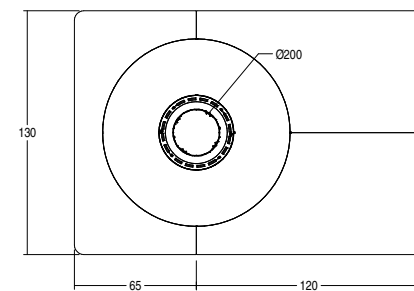

COLORI - Cappa, copritubo e copribordo
COLOURS - Hood, pipe cover and surround

Nero
Bianco
Cor-ten

COLORI RIVESTIMENTI
CLADDINGS COLORS

Ardesia	Sahara
Bianco	Tabacco
Bianco Antico	Terra Cotta
Bianco Grigio	Tortora
Kaki	
Mattone	

→ Focolari compatibili - M360 T