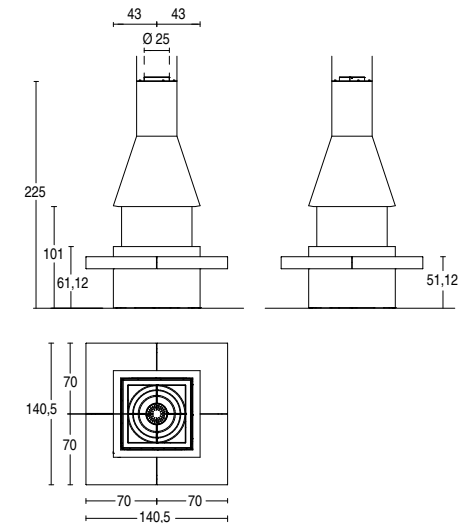

LUND

COLORI - Cappa, copritubo e copribordo
COLOURS - Hood, pipe cover and surround

Nero
Bianco
Cor-ten

COLORI RIVESTIMENTI
CLADDINGS COLORS

Ardesia	Sahara
Bianco	Tabacco
Bianco Antico	Terra Cotta
Bianco Grigio	Tortora
Kaki	
Mattone	

→ Focolari compatibili - M360 Q

PIAZZETTA

Panoramic