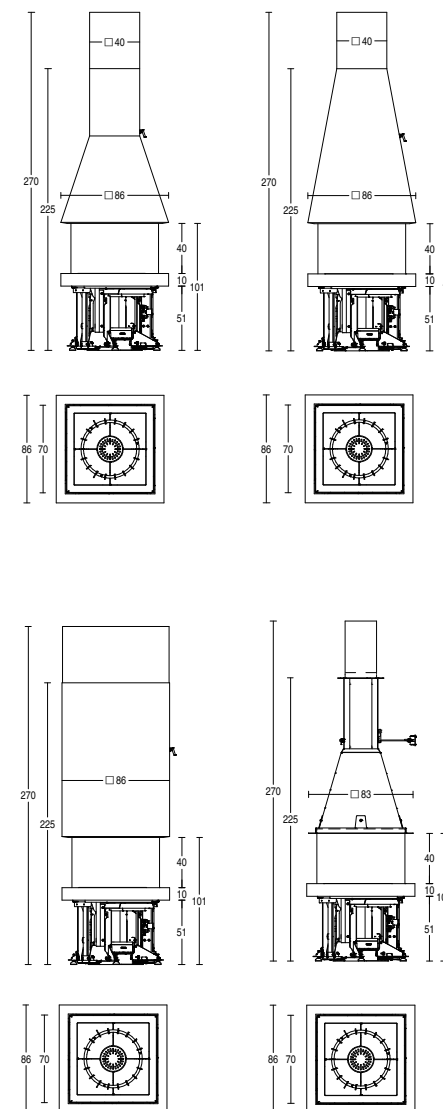

Apertura e chiusura gestita da sensori, per l'apertura totale è sufficiente una singola pressione del pulsante, per la chiusura è necessario mantenere premuto il pulsante.

M360 Q è disponibile in 4 varianti di cappa, in 3 finiture: Nero, Bianco, Cor-ten.

Le varianti sono: 3 con cappa tecnica e controcapa estetica in acciaio e 1 con cappa tecnica provvista di profilo per il rivestimento della stessa in cartongesso.

Firebox with vertical action panoramic glass that retracts completely into the unit's base. The glass motor is button-controlled.

The glass is made in two independently driven sections with separate controls.

The opening/closing action is sensor-controlled; to open the glass completely, simply press the button once, to close it hold the button down.

M360 Q is available with 4 different hoods and 3 finishes: White, Black and Cor-ten.

The following hood variants are available: 3 with a steel hood and hood cover, and 1 with a bare hood equipped with a profile for covering in plasterboard.

DATI TECNICI

TECHNICAL DATA

- **Peso basamento kg 140**
  Weight basement
- **Peso cappa-tecnica estetica kg 50 - ≥ 97 kg**
  Weight hood-hood cover
- **Dimensioni L x P x H cm 86 x 86 x 270**
  Dimensions W x D x H
- **Scarico fumi di serie Ø cm 25**
  Standard flue outlet

RIVESTIMENTI COMPATIBILI

CLADDINGS COMPATIBILITY

LUND, OLDEN, TALLINN, KELSO

COLORI - Cappa, copritubo e copribordo

COLOURS - Hood, pipe cover and surround

* I monoblocchi della serie Panoramic sono fabbricati su specifica del committente a seguito di un ordine personalizzato che rende ogni esemplare unico e prestigioso adatto a essere installato in una singola ed identificata opera di costruzione. Sono apparecchi da riscaldamento d'ambiente per scopi specificamente decorativi e diversi dal riscaldamento con il fine di raggiungere e mantenere un determinato comfort termico nel locale di installazione. Rif. REGOLAMENTO (UE) 2015/1186.

* The Panoramic fireboxes are individually manufactured in response to a specific order, which makes each product a unique and prestigious custom-made piece, designed for installation in a single identified construction work. They are local space heaters specified for decorative purposes other than indoor space heating to reach and maintain a certain thermal comfort. Ref. REGULATION (EU) 2015/1186.

La dimensione di 2,70 m indicata nei disegni tecnici si riferisce alla misura a listino. L'altezza minima necessaria per l'installazione è di 2,50 m. Tubo, supporto e copritubo possono essere forniti per altezze superiori su progetto personalizzato.

È disponibile un'ampia gamma di kit per il fissaggio della cappa a soffitto in grado di offrire soluzioni pratiche e funzionali per ogni tipologia di installazione, anche con soluzioni e personalizzazione su misura.

Le schede tecniche per i sistemi standard di fissaggio della cappa sono disponibili contattando l'ufficio Servizio Clienti del Gruppo Piazzetta.

The 2.70 m dimension indicated in the technical drawings is the standard height to which the price list refers. The minimum height required for installation is 2.50 m. The flue tube, mount and flue cover are available for greater heights as custom options.

We offer a wide range of hood ceiling mounting kits to cover every conceivable installation requirement, as well as custom solutions.

Please contact Piazzetta Group Customer Service for the technical specification sheets for making the hood mounting measurements for your installation.