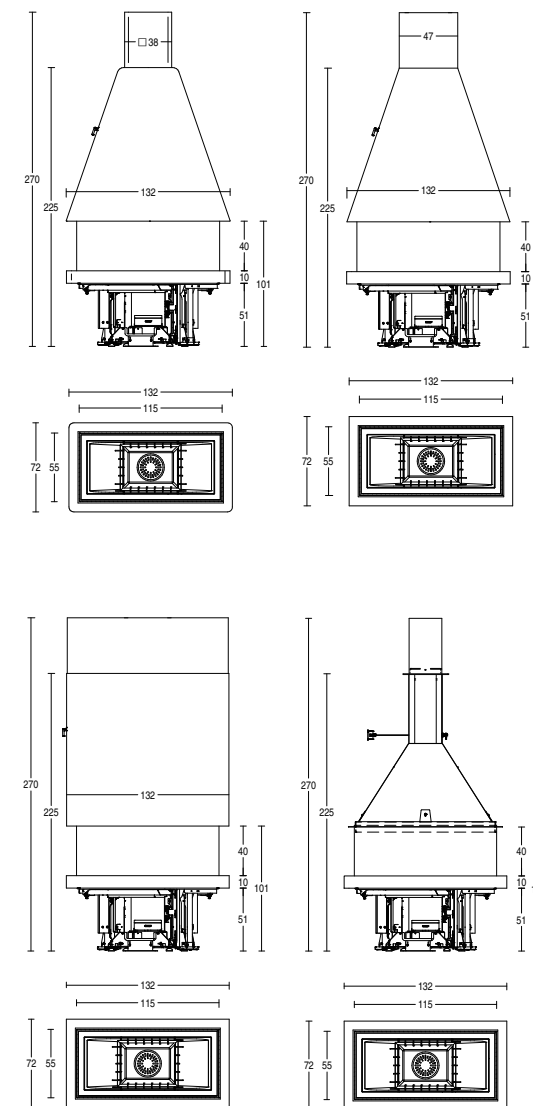

The following hood variants are available: 3 with a steel hood and hood cover, and 1 with a bare hood equipped with a profile for covering in plasterboard.

DATI TECNICI

TECHNICAL DATA

- **Peso basamento kg 125**
Weight basement
- **Peso cappa-tecnica estetica kg 60 - ≥ 120 kg**
Weight hood-hood cover
- **Dimensioni L x P x H cm 132 x 72 x 270**
Dimensions W x D x H
- **Scarico fumi di serie Ø cm 25**
Standard flue outlet

PIAZZETTA

La dimensione di 2,70 m indicata nei disegni tecnici si riferisce alla misura a listino. L'altezza minima necessaria per l'installazione è di 2,50 m. Tubo, supporto e copritubo possono essere forniti per altezze superiori su progetto personalizzato.