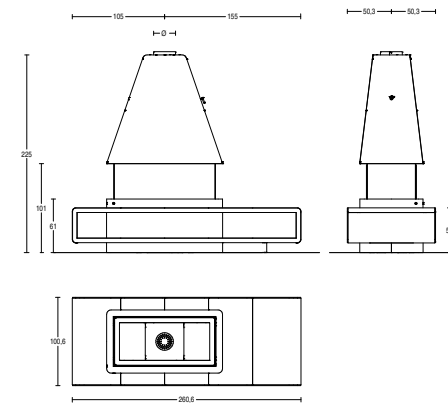

HELSINKI

COLORI - Cappa, copritubo e copribordo
COLOURS - Hood, pipe cover and surround

Nero
Bianco
Cor-ten

COLORI RIVESTIMENTI
CLADDINGS COLORS

Ardesia	Sahara
Bianco Antico	Tabacco
Bianco Grigio	Terra Cotta
Kaki	Tortora
Mattone	

→ Focolari compatibili - M360 R