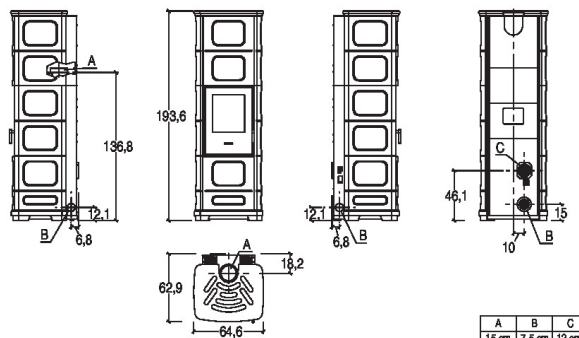

E228 C-H

La estufa de leña y pellet E228 C-H, instalable en Pared - Ángulo y revestida de Majolica, con sus 8,0 KW, es un producto Infinity Plus Line Piazzetta de gran valor. Descubre todas las características del sistema de canalización MultiFuoco System, las Apps, la Gestión a distancia, y mucho más.

CARACTERÍSTICAS GENERALES