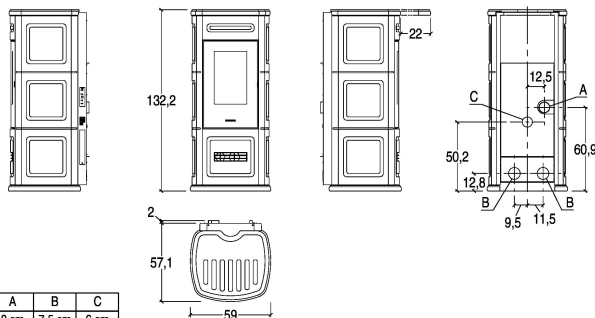

A	B	C
8 cm	7,5 cm	6 cm