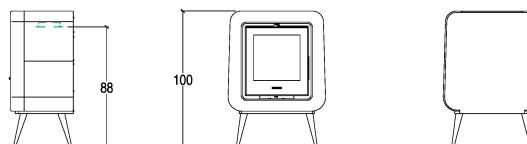

COUVERTURES