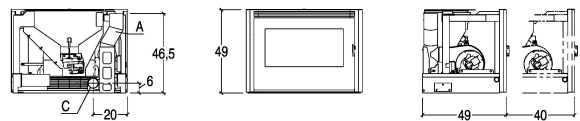

# IP 7 CAST IRON DOOR

Inserto a pellet IP che permette di trasformare il caminetto tradizionale aperto in uno pratico e chiuso a pellet, garantendo tutto il piacere della fiamma. Accensioni e spegnimenti automatici programmabili contraddistinguono questo inserto a pellet; ideale anche per prime installazioni.&nbsp;

## CARATTERISTICHE GENERALI

- Riscaldamento: irraggiamento e ventilazione forzata di serie
- Struttura: acciaio verniciato con focolare chiuso, estraibile con guide scorrevoli
- Focolare: ghisa
- Braciere: ghisa
- Apertura: porta in vetro ceramico autopulente resistente a 750°C
- Maniglia: a scomparsa con manofredda
- Controllo funzioni: pannello a comandi digitali, app MY PIAZZETTA optional
- Cronotermostato con programmazione: di serie con modalità di programmazione a 6 fasce orarie giornaliere
- Scarico fumi di serie posizione: posteriore superiore sx
- Combustibile: pellet

## DATI TECNICI

- Classe di efficienza energetica A+
- Peso kg 100
- Scarico fumi di serie Ø cm 8
- Modello IP 7
- Bocca focolare (L) - Dim.ni minime bocca rivestimento cm 70
- Bocca focolare (H) - Dim.ni minime bocca rivestimento cm 50