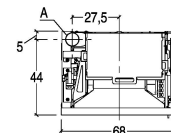

## DATI TECNICI

- Classe di efficienza energetica A+
- Peso kg 100
- Scarico fumi di serie Ø cm 8
- Modello IP 7
- Bocca focolare (L) - Dim.ni minime bocca rivestimento cm 70
- Bocca focolare (H) - Dim.ni minime bocca rivestimento cm 50