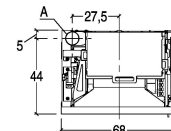

DÉTAILS TECHNIQUES

- Classe énergétique A+
- Poids kg 100
- Évacuation des fumées de série Ø cm 8
- Modèle IP 7
- Bouche du foyer (L) - Dimensions minimum de la bouche du revêtement cm 70
- Bouche du foyer (H) - Dimensions minimum de la bouche du revêtement cm 50