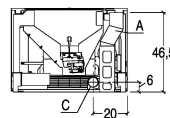

DÉTAILS TECHNIQUES

- Classe énergétique A+
- Poids kg 100
- Évacuation des fumées de série Ø cm 8
- Modèle IP 7
- Bouche du foyer (L) - Dimensions minimum de la bouche du revêtement cm 70
- Bouche du foyer (H) - Dimensions minimum de la bouche du revêtement cm 50