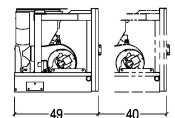

DÉTAILS TECHNIQUES

- Classe énergétique A+
- Poids kg 100
- Évacuation des fumées de série Ø cm 8
- Modèle IP 7
- Bouche du foyer (L) - Dimensions minimum de la bouche du revêtement cm 70
- Bouche du foyer (H) - Dimensions minimum de la bouche du revêtement cm 50