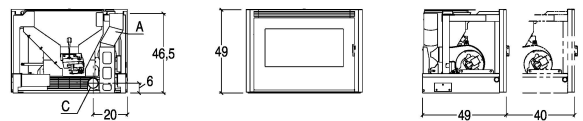

IP 7 CAST IRON DOOR

CARACTERÍSTICAS GENERALES

- Calefacción:
- Estructura: acero pintado con hogar cerrado, extraíble con guías correderas
- Hogar: fundición
- Braseo: fundición
- Apertura:
- Tirador: abatible con tirador atérmico
- Control de funciones: panel de mandos digitales, App MYPIAZZETTA con kit opcional
- Cronotermostato con programación:
- Salida de humos de serie posición:
- Combustible: pellet

DETALLES TÉCNICOS

- Clase de eficiencia energética A+
- Peso kg 100
- Salida de humos de serie Ø cm 8
- Modelo IP 7
- Boca del hogar (L) - Medidas mínimas boca revestimiento cm 70
- Boca del hogar (H) - Medidas mínimas boca revestimiento cm 50