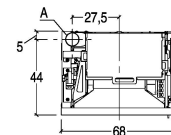

IP 7 CAST IRON DOOR

CARACTERÍSTICAS GENERALES

- Calefacción:
- Estructura: acero pintado con hogar cerrado, extraíble con guías correderas
- Hogar: fundición
- Braseo: fundición
- Apertura:
- Tirador: abatible con tirador atérmico
- Control de funciones: panel de mandos digitales, App MYPIAZZETTA con kit opcional
- Cronotermostato con programación:
- Salida de humos de serie posición:
- Combustible: pellet

DETALLES TÉCNICOS

- Clase de eficiencia energética A+
- Peso kg 100
- Salida de humos de serie Ø cm 8
- Modelo IP 7
- Boca del hogar (L) - Medidas mínimas boca revestimiento cm 70
- Boca del hogar (H) - Medidas mínimas boca revestimiento cm 50

A	C
8 cm	6 cm