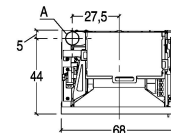

IP 7 CAST IRON DOOR

CARACTERÍSTICAS GENERALES

- Calefacción:
- Estructura: acero pintado con hogar cerrado, extraíble con guías correderas
- Hogar: fundición
- Brasero: fundición
- Apertura:
- Tirador: abatible con tirador atérmico
- Control de funciones:
- Cronotermostato con programación:
- Salida de humos de serie posición:
- Combustible: pellet

DETALLES TÉCNICOS

- Clase de eficiencia energética A+
- Peso kg 100
- Salida de humos de serie Ø cm 8
- Modelo IP 7

A	C
8 cm	6 cm