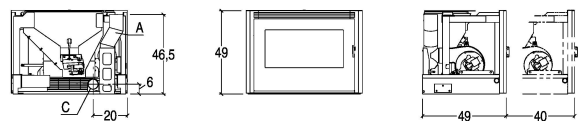

IP 7 CAST IRON DOOR

CARACTERÍSTICAS GENERALES

- Calefacción:
- Estructura: acero pintado con hogar cerrado, extraíble con guías correderas
- Hogar: fundición
- Brasero: fundición
- Apertura:
- Tirador: abatible con tirador atérmico
- Control de funciones:
- Cronotermostato con programación:
- Salida de humos de serie posición:
- Combustible: pellet

DETALLES TÉCNICOS

- Clase de eficiencia energética A+
- Peso kg 100
- Salida de humos de serie Ø cm 8
- Modelo IP 7

A	C
8 cm	6 cm