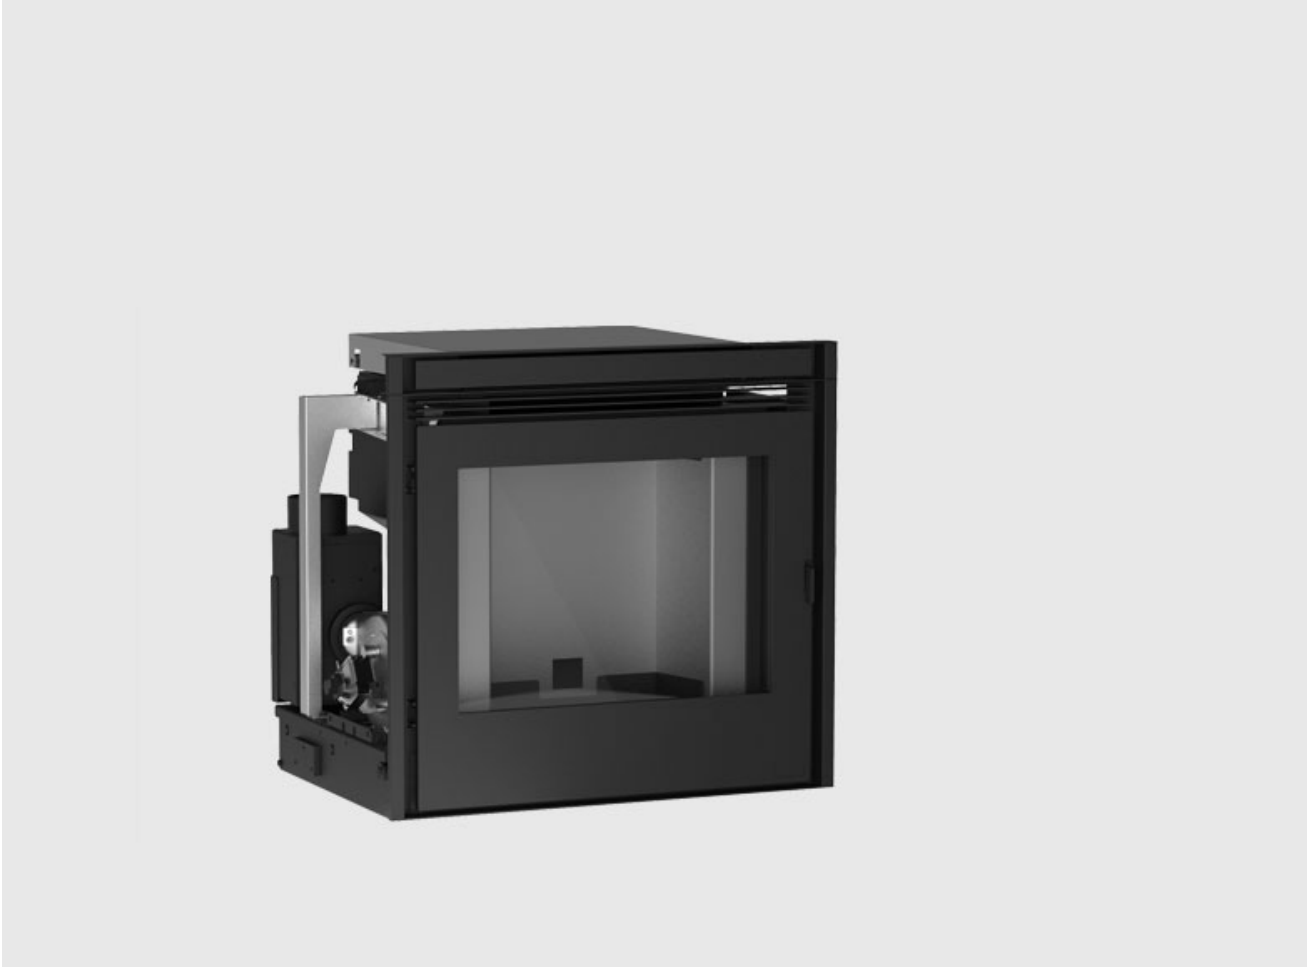

Focolare Thermo a pellet MP permette di soddisfare ogni esigenza, grazie alla caldaia ad elevato scambio termico che garantisce acqua calda per il circuito idraulico, assicurando condizioni ottimali di benessere in casa.

IP 14 TH CAST IRON DOOR

CARATTERISTICHE GENERALI

- Riscaldamento: produzione acqua calda
- Focolare: acciaio
- Caldaia: acciaio
- Braciere: ghisa
- Controllo funzioni: display LCD con cronotermostato a parete
- Cronotermostato con programmazione: 6 fasce orarie giornaliere
- Scarico fumi di serie posizione: posteriore sx
- Regolazione di potenza: automatica a 16 livelli in base alla temperatura impostata
- Kit aria comburente: optional

DATI TECNICI

- Classe di efficienza energetica A+
- Potenza termica nominale (min - max) kW 5,0 - 16,9
- Pressione max esercizio bar 1,5
- Scarico sicurezza 3 bar Ø 1/2"
- Mandata impianto termico Ø 3/4"
- Ritorno impianto termico Ø 3/4"
- Capienza serbatoio kg 22
- Peso kg 178
- Peso kg 178
- Scarico fumi di serie Ø cm 10
- Modello IP 14 TH