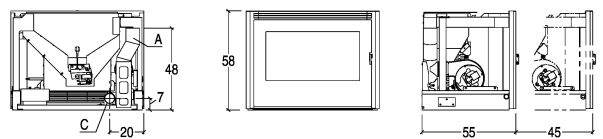

IP 9 CAST IRON DOOR

CARACTERÍSTICAS GENERALES

- Calefacción:
- Estructura: acero pintado con hogar cerrado, extraíble con guías correderas
- Hogar: fundición
- Brasero: acero
- Apertura: puerta de fundición, junta con cubierta metálica con vidrio cerámico autolimpiador resistente a 750°C
- Tirador: abatible con tirador atérmico
- Control de funciones: display instalable en pared
- Cronotermostato con programación:
- Salida de humos de serie posición:
- Combustible: pellet

DETALLES TÉCNICOS

- Clase de eficiencia energética A+
- Peso kg 140
- Salida de humos de serie Ø cm 8
- Modelo IP 9

A	C
8 cm	6 cm