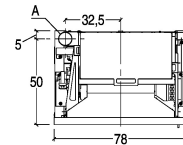

IP 9 CAST IRON DOOR

CARACTERÍSTICAS GENERALES

- Calefacción:
- Estructura: acero pintado con hogar cerrado, extraíble con guías correderas
- Hogar: fundición
- Brasero: acero
- Apertura: puerta de fundición, junta con cubierta metálica con vidrio cerámico autolimpiador resistente a 750°C
- Tirador: abatible con tirador atérmico
- Control de funciones: display instalable en pared
- Cronotermostato con programación:
- Salida de humos de serie posición:
- Combustible: pellet

DETALLES TÉCNICOS

- Clase de eficiencia energética A+
- Peso kg 140
- Salida de humos de serie Ø cm 8
- Modelo IP 9

A	C
8 cm	6 cm