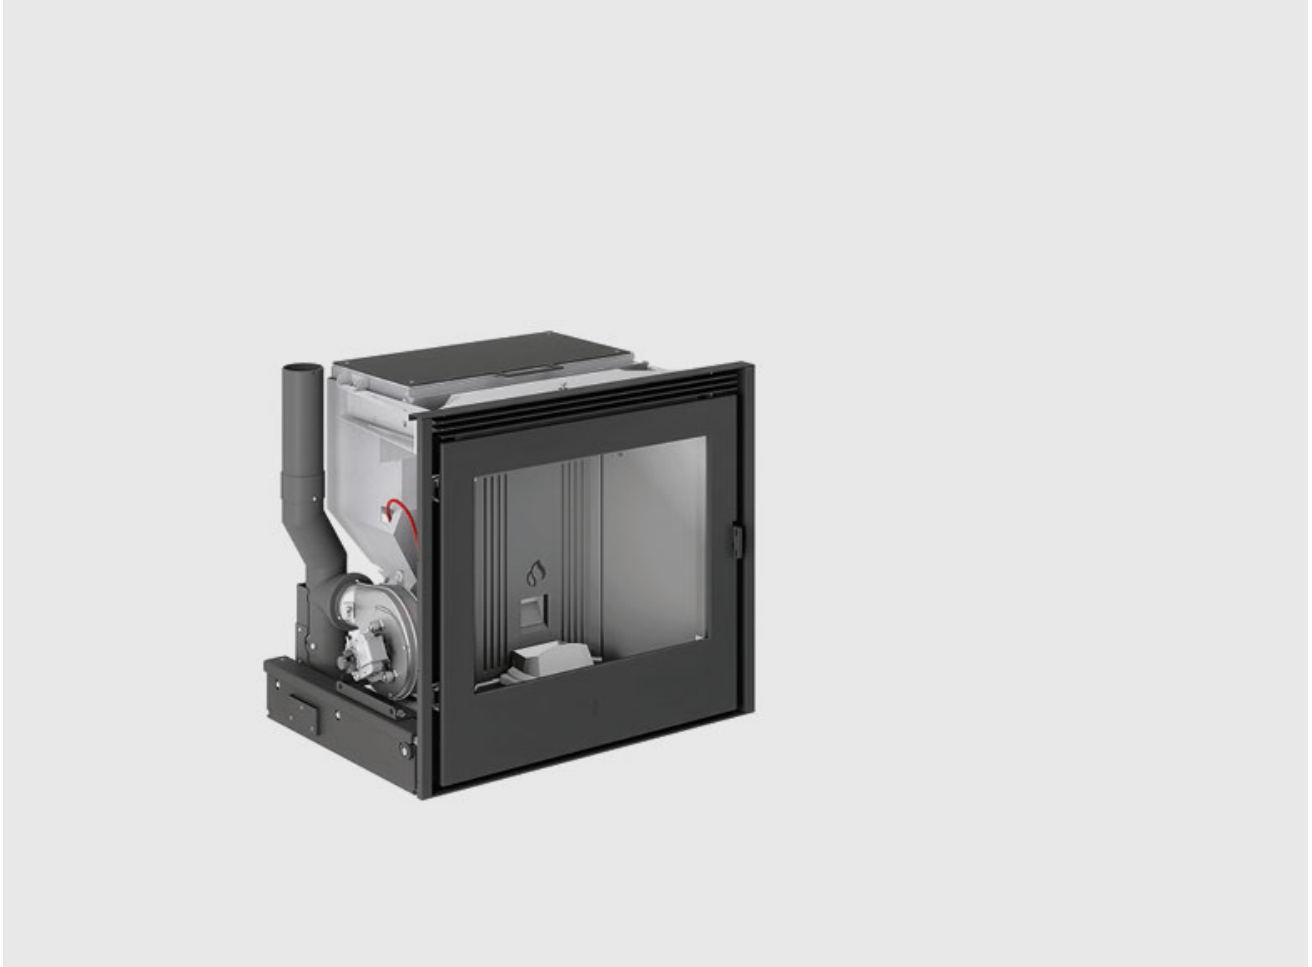

Aplique de pellet IP que permite transformar la chimenea tradicional abierta en una chimenea de pellet práctica, cerrada, garantizando todo el placer de la llama. Los encendidos y apagados automáticos programables distinguen este aplique de pellet; ideal también para primeras instalaciones.

IP 9 CAST IRON DOOR

CARACTERÍSTICAS GENERALES

- Calefacción:
- Estructura: acero pintado con hogar cerrado, extraíble con guías correderas
- Hogar: fundición
- Brasero: acero
- Apertura: puerta de fundición, junta con cubierta metálica con vidrio cerámico autolimpiador resistente a 750°C
- Tirador: abatible con tirador atérmico
- Control de funciones: display instalable en pared
- Cronotermostato con programación:
- Salida de humos de serie posición:
- Combustible: pellet

DETALLES TÉCNICOS

- Clase de eficiencia energética A+
- Peso kg 140
- Salida de humos de serie Ø cm 8
- Modelo IP 9

A	C
8 cm	6 cm