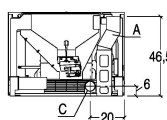

DATI TECNICI

- Classe di efficienza energetica A+
- Peso kg 100
- Scarico fumi di serie Ø cm 8
- Modello IP 7

A	C
8 cm	6 cm