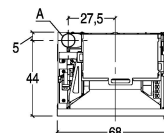

DATI TECNICI

- Classe di efficienza energetica A+
- Peso kg 100
- Scarico fumi di serie Ø cm 8
- Modello IP 7

A	C
8 cm	6 cm