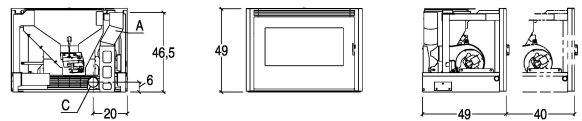

## DETALLES TÉCNICOS

- Clase de eficiencia energética A+
- Peso kg 100
- Salida de humos de serie Ø cm 8
- Modelo IP 7

A	C
8 cm	6 cm