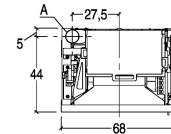

## DETALLES TÉCNICOS

- Clase de eficiencia energética A+
- Peso kg 100
- Salida de humos de serie Ø cm 8
- Modelo IP 7

A	C
8 cm	6 cm