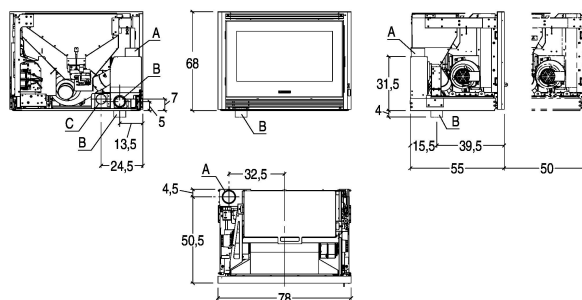

DETALLES TÉCNICOS

- Clase de eficiencia energética A+
- Peso kg 150
- Salida de humos de serie Ø cm 8
- Modelo IP 78/68

A	B	C
8 cm	7.5 cm	6 cm