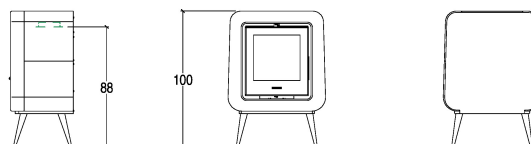

COUVERTURES